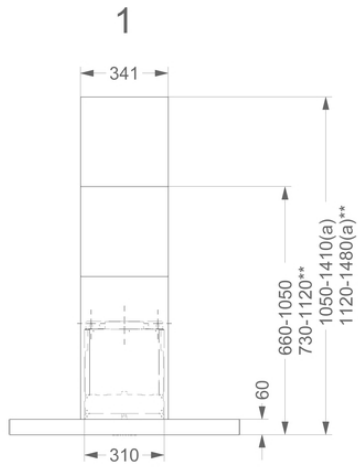

**Hotte murale décorative
Flat'line 90 cm (sans moteur)
Inox**

EAN 5414425076055

Fonctions et spécificités

▪ Commande	Poussoirs
▪ Nombre de vitesses	3 + power
▪ Vitesse Power temporisée (minutes)	6
▪ Moteur	Sans
▪ Amortisseur de bruit	Intégré
▪ Fonction InTouch	En option
▪ Auto stop	▪
▪ Arrêt différé (minutes)	10
▪ Nombre de filtres à graisses métalliques	1
▪ Filtre à graisses métallique	7400020
▪ Témoin de saturation du filtre à graisses	▪
▪ Témoin de saturation du filtre recyclage	-

Dimensions

▪ Dimensions du produit avec évacuation (LxPxHmin-Hmax) (mm)	898 x 554 x 660 - 1050
▪ Dimensions du produit avec recyclage (LxPxHmin-Hmax) (mm)	898 x 554 x -
▪ Hmax rallonge de cheminée avec évacuation (mm)	1410
▪ Distance conseillée entre hotte et table à induction (Hmin-Hmax)(mm)	650 - 750
▪ Distance conseillée entre hotte et table gaz (Hmin-Hmax)(mm)	650 - 750
▪ Distance conseillée entre hotte et table électrique ou vitrocéramique (Hmin-Hmax)(mm)	600 - 750
▪ Diamètre de la sortie d'air (mm)	150
▪ Positionnement sortie d'air	Supérieur

Eclairage

▪ Type d' éclairage fonctionnel	Led
▪ Eclairage à intensité variable	▪
▪ On/Off progressif	▪
▪ Consommation totale d'éclairage fonctionnel (W)	12

Caractéristiques techniques

▪ Puissance de raccordement totale (W)	12
▪ Tension (V)	220-230
▪ Fréquence (Hz)	50
▪ Longueur du câble de raccordement (m)	1,3
▪ Consommation en mode standby (Ps) (W)	0.25