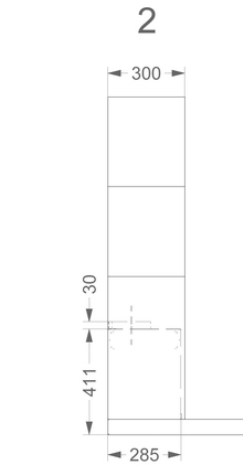

**Hotte murale décorative
Flat'line 90 cm (sans moteur)
Inox**

EAN 5414425076055

Fonctions et spécificités

▪ Commande	Poussoirs
▪ Nombre de vitesses	3 + power
▪ Vitesse Power temporisée (minutes)	6
▪ Moteur	Sans
▪ Amortisseur de bruit	Intégré
▪ Fonction InTouch	En option
▪ Auto stop	▪
▪ Arrêt différé (minutes)	10
▪ Nombre de filtres à graisses métalliques	1
▪ Filtre à graisses métallique	7400020
▪ Témoin de saturation du filtre à graisses	▪
▪ Témoin de saturation du filtre recyclage	-

Dimensions

▪ Dimensions du produit avec évacuation (LxPxHmin-Hmax) (mm)	898 x 554 x 660 - 1050
▪ Dimensions du produit avec recyclage (LxPxHmin-Hmax) (mm)	898 x 554 x -
▪ Hmax rallonge de cheminée avec évacuation (mm)	1410
▪ Distance conseillée entre hotte et table à induction (Hmin-Hmax)(mm)	650 - 750
▪ Distance conseillée entre hotte et table gaz (Hmin-Hmax)(mm)	650 - 750
▪ Distance conseillée entre hotte et table électrique ou vitrocéramique (Hmin-Hmax)(mm)	600 - 750
▪ Diamètre de la sortie d'air (mm)	150
▪ Positionnement sortie d'air	Supérieur

Eclairage

▪ Type d' éclairage fonctionnel	Led
▪ Eclairage à intensité variable	▪
▪ On/Off progressif	▪
▪ Consommation totale d'éclairage fonctionnel (W)	12

Caractéristiques techniques

▪ Puissance de raccordement totale (W)	12
▪ Tension (V)	220-230
▪ Fréquence (Hz)	50
▪ Longueur du câble de raccordement (m)	1,3
▪ Consommation en mode standby (Ps) (W)	0.25