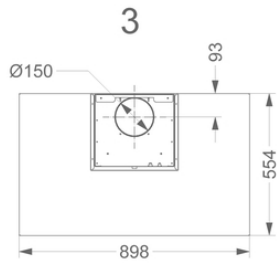

**Hotte murale décorative
Flat'line 90 cm (sans moteur)
Inox**

EAN 5414425076055

Fonctions et spécificités

▪ Commande	Poussoirs
▪ Nombre de vitesses	3 + power
▪ Vitesse Power temporisée (minutes)	6
▪ Moteur	Sans
▪ Amortisseur de bruit	Intégré
▪ Fonction InTouch	En option
▪ Auto stop	▪
▪ Arrêt différé (minutes)	10
▪ Nombre de filtres à graisses métalliques	1
▪ Filtre à graisses métallique	7400020
▪ Témoin de saturation du filtre à graisses	▪
▪ Témoin de saturation du filtre recyclage	-

Dimensions

▪ Dimensions du produit avec évacuation (LxPxHmin-Hmax) (mm)	898 x 554 x 660 - 1050
▪ Dimensions du produit avec recyclage (LxPxHmin-Hmax) (mm)	898 x 554 x -
▪ Hmax rallonge de cheminée avec évacuation (mm)	1410
▪ Distance conseillée entre hotte et table à induction (Hmin-Hmax)(mm)	650 - 750
▪ Distance conseillée entre hotte et table gaz (Hmin-Hmax)(mm)	650 - 750
▪ Distance conseillée entre hotte et table électrique ou vitrocéramique (Hmin-Hmax)(mm)	600 - 750
▪ Diamètre de la sortie d'air (mm)	150
▪ Positionnement sortie d'air	Supérieur

Eclairage

▪ Type d' éclairage fonctionnel	Led
▪ Eclairage à intensité variable	▪
▪ On/Off progressif	▪
▪ Consommation totale d'éclairage fonctionnel (W)	12

Caractéristiques techniques

▪ Puissance de raccordement totale (W)	12
▪ Tension (V)	220-230
▪ Fréquence (Hz)	50
▪ Longueur du câble de raccordement (m)	1,3
▪ Consommation en mode standby (Ps) (W)	0.25