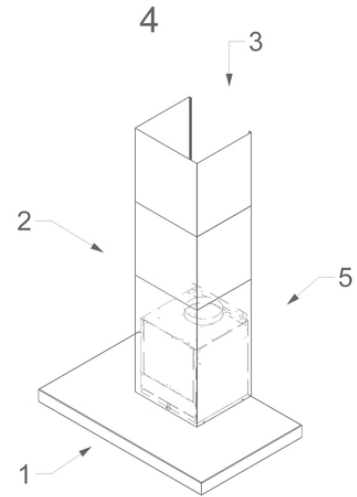

**Hotte murale décorative
Flat'line 90 cm (sans moteur)
Inox**

EAN 5414425076055

Fonctions et spécificités

▪ Commande	Poussoirs
▪ Nombre de vitesses	3 + power
▪ Vitesse Power temporisée (minutes)	6
▪ Moteur	Sans
▪ Amortisseur de bruit	Intégré
▪ Fonction InTouch	En option
▪ Auto stop	▪
▪ Arrêt différé (minutes)	10
▪ Nombre de filtres à graisses métalliques	1
▪ Filtre à graisses métallique	7400020
▪ Témoin de saturation du filtre à graisses	▪
▪ Témoin de saturation du filtre recyclage	-

Dimensions

▪ Dimensions du produit avec évacuation (LxPxHmin-Hmax) (mm)	898 x 554 x 660 - 1050
▪ Dimensions du produit avec recyclage (LxPxHmin-Hmax) (mm)	898 x 554 x -
▪ Hmax rallonge de cheminée avec évacuation (mm)	1410
▪ Distance conseillée entre hotte et table à induction (Hmin-Hmax)(mm)	650 - 750
▪ Distance conseillée entre hotte et table gaz (Hmin-Hmax)(mm)	650 - 750
▪ Distance conseillée entre hotte et table électrique ou vitrocéramique (Hmin-Hmax)(mm)	600 - 750
▪ Diamètre de la sortie d'air (mm)	150
▪ Positionnement sortie d'air	Supérieur

Eclairage

▪ Type d' éclairage fonctionnel	Led
▪ Eclairage à intensité variable	▪
▪ On/Off progressif	▪
▪ Consommation totale d'éclairage fonctionnel (W)	12

Caractéristiques techniques

▪ Puissance de raccordement totale (W)	12
▪ Tension (V)	220-230
▪ Fréquence (Hz)	50
▪ Longueur du câble de raccordement (m)	1,3
▪ Consommation en mode standby (Ps) (W)	0.25