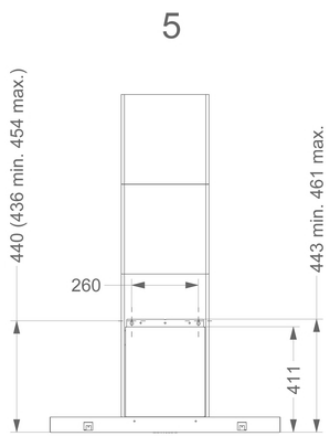

**Hotte murale décorative
Flat'line 90 cm (sans moteur)
Inox**

EAN 5414425076055

Fonctions et spécificités

▪ Commande	Poussoirs
▪ Nombre de vitesses	3 + power
▪ Vitesse Power temporisée (minutes)	6
▪ Moteur	Sans
▪ Amortisseur de bruit	Intégré
▪ Fonction InTouch	En option
▪ Auto stop	▪
▪ Arrêt différé (minutes)	10
▪ Nombre de filtres à graisses métalliques	1
▪ Filtre à graisses métallique	7400020
▪ Témoin de saturation du filtre à graisses	▪
▪ Témoin de saturation du filtre recyclage	-

Dimensions

▪ Dimensions du produit avec évacuation (LxPxHmin-Hmax) (mm)	898 x 554 x 660 - 1050
▪ Dimensions du produit avec recyclage (LxPxHmin-Hmax) (mm)	898 x 554 x -
▪ Hmax rallonge de cheminée avec évacuation (mm)	1410
▪ Distance conseillée entre hotte et table à induction (Hmin-Hmax)(mm)	650 - 750
▪ Distance conseillée entre hotte et table gaz (Hmin-Hmax)(mm)	650 - 750
▪ Distance conseillée entre hotte et table électrique ou vitrocéramique (Hmin-Hmax)(mm)	600 - 750
▪ Diamètre de la sortie d'air (mm)	150
▪ Positionnement sortie d'air	Supérieur

Eclairage

▪ Type d' éclairage fonctionnel	Led
▪ Eclairage à intensité variable	▪
▪ On/Off progressif	▪
▪ Consommation totale d'éclairage fonctionnel (W)	12

Caractéristiques techniques

▪ Puissance de raccordement totale (W)	12
▪ Tension (V)	220-230
▪ Fréquence (Hz)	50
▪ Longueur du câble de raccordement (m)	1,3
▪ Consommation en mode standby (Ps) (W)	0.25